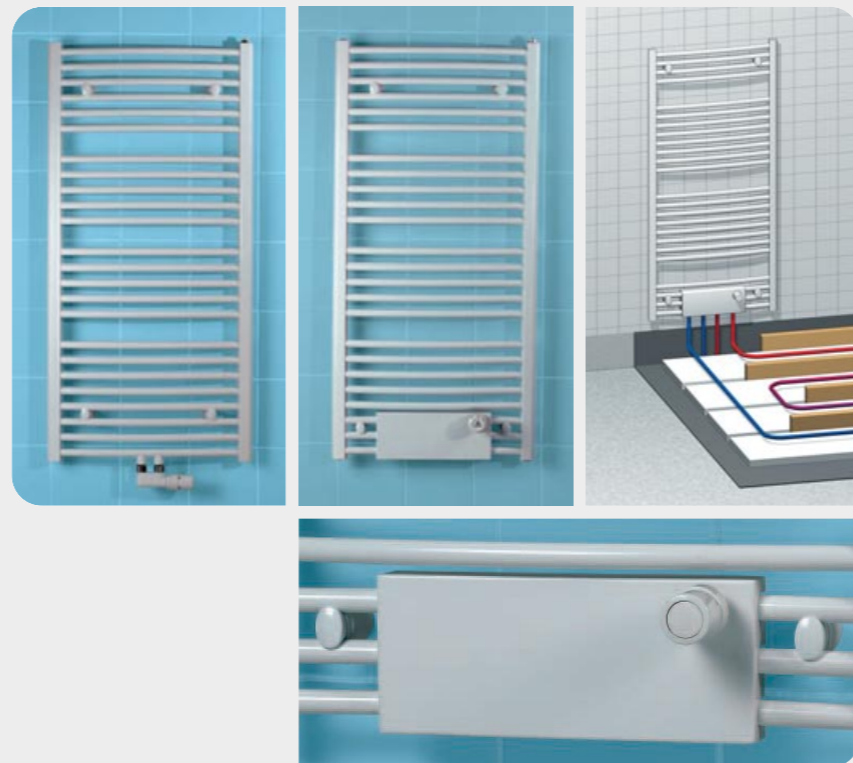

Das Plus an Funktion

Alle BRÖTJE Bad- und Designheizkörper können an die Zentralheizungsanlage angeschlossen werden. Auf Wunsch lassen sie sich zusätzlich mit einem Elektroeinsatz betreiben – zum Beispiel im Sommer oder während der Übergangszeit. Für die einfache und sichere Montage gehören die formschönen Wandhalterungen sowie Blind- und Entlüftungstopfen zum Lieferumfang dazu.

exclusiv – ergonomisch und funktionell

Mit der Badheizkörperserie exclusiv vereint BRÖTJE anspruchsvollstes Design, optimale Wärmeabgabe und höchste Funktionalität. Mehr als ein Badheizkörper – ein gestalterisches Element, das im Wohnbereich ebenso wie im Bad funktionell und gleichzeitig höchst dekorativ eingesetzt werden kann. Durch die nach vorn gewölbten Profile lassen sich Textilien wie Handtücher, Badetücher oder Waschlappen einfach und bequem zum schnellen Trocknen aufhängen. Zudem erhöht diese besondere Anordnung der Heizprofile den Wärmefluss und garantiert somit eine besonders hohe Wärmeleistung.

exclusiv kombi – eine einzigartige Möglichkeit

Neben den Vorteilen der BRÖTJE exclusiv Serie bietet die neue BRÖTJE Badheizkörperserie exclusiv kombi eine einmalige Innovation: den Anschluss für eine Fußbodenheizung. Alle dafür erforderlichen Thermostate und Anschlussverschraubungen sind serienmäßig vorhanden – sowohl für den Heizkörper als auch für die Fußbodenheizung. Dabei werden alle Anschlüsse hinter dem Heizkörper in der Wand verlegt und durch die Blende sichtgeschützt. Der Vorteil: Badheizkörper und Fußbodenheizung sind einfach zu regeln, die gesamte Anschluss Technik bleibt dennoch unsichtbar – schön komfortabel.